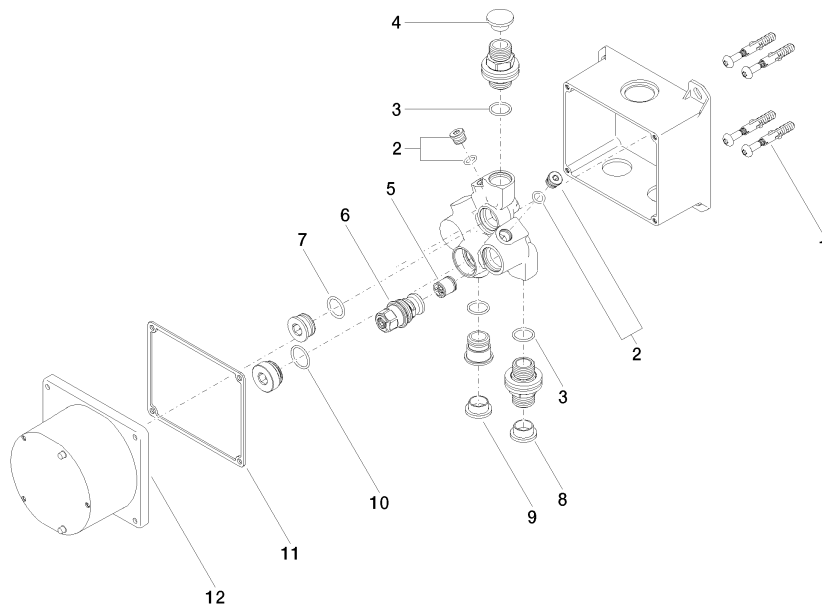

eSET Touchfree Waschtischbatterie ohne Temperatureinstellung zur Kombination mit Wandarmaturen -

35 743 970 90

- bleifrei
- 1x Rückflussverhinderer
- 1x Anschluss AG 1/2"
- Rohbau-Schutzhaube
- 1x Vorabsperrung
- Unterputz-Montage
- Min. Einbautiefe 90 mm
- Max. Einbautiefe 125 mm

35 743 970 90
mm [inches]

Zertifikate

WRAS_1906116. LGA_29119.

eSET Touchfree Waschtischbatterie ohne Temperatureinstellung zur Kombination mit Wandarmaturen -

35 743 970 90

Ersatzteilstückliste

Nr.	Artikelnummer	Benennung	Verbaumenge	Lieferzeit
1	04 30 31 024 01 90	Befestigungssatz	2	2
2	04 31 20 039 11 90	Stopfen	2	2
3	90 14 10 010 00 90	Dichtung	3	2
4	09 31 20 092 90	Stopfen	1	2
5	90 23 01 040 00 90	Rueckflussverhinderer	1	2
6	04 29 05 031 01 90	Einsatz	1	2
7	09 14 10 117 90	Dichtung	1	2
8	09 31 20 094 90	Stopfen	1	2
9	09 31 20 093 90	Stopfen	1	2
10	09 14 10 031 90	Dichtung	1	2
11	09 14 03 103 90	Dichtung	1	2
12	09 11 11 011 90	Deckel	1	2