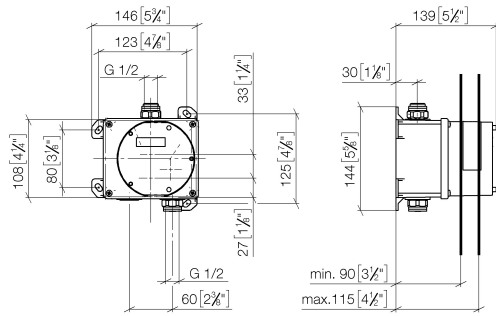

eSET Touchfree Waschtischbatterie ohne Temperatureinstellung zur Kombination mit Wandarmaturen -

35 743 970 90

- bleifrei
- 1x Rückflussverhinderer
- 1x Anschluss AG 1/2"
- Rohbau-Schutzhaube
- 1x Vorabsperrung
- Unterputz-Montage
- Min. Einbautiefe 90 mm
- Max. Einbautiefe 125 mm

Kombinierbar mit Ausläufen der Serien Vaia, Lissé, CL.1, IMO, Tara., Tara Logic, Meta.02, Deque, Supernova, Symetrics, LULU, MEM.

Nicht kombinierbar mit Ausläufen mit Zugstangen-Ablaufgarnitur. Bitte kombinieren Sie Art.-Nr. 10 126 970-FF

35 743 970 90
mm [inches]

Zertifikate

WRAS_1906116. LGA_29119.

eSET Touchfree Waschtischbatterie ohne Temperatureinstellung zur Kombination mit Wandarmaturen -

35 743 970 90

Ersatzteilstückliste

Nr.	Artikelnummer	Benennung	Verbaumenge	Lieferzeit
1	04 30 31 024 01 90	Befestigungssatz	2	2
2	04 31 20 039 11 90	Stopfen	2	2
3	90 14 10 010 00 90	Dichtung	3	2
4	09 31 20 092 90	Stopfen	1	2
5	90 23 01 040 00 90	Rueckflussverhinderer	1	2
6	04 29 05 031 01 90	Einsatz	1	2
7	09 14 10 117 90	Dichtung	1	2
8	09 31 20 094 90	Stopfen	1	2
9	09 31 20 093 90	Stopfen	1	2
10	09 14 10 031 90	Dichtung	1	2
11	09 14 03 103 90	Dichtung	1	2
12	09 11 11 011 90	Deckel	1	2